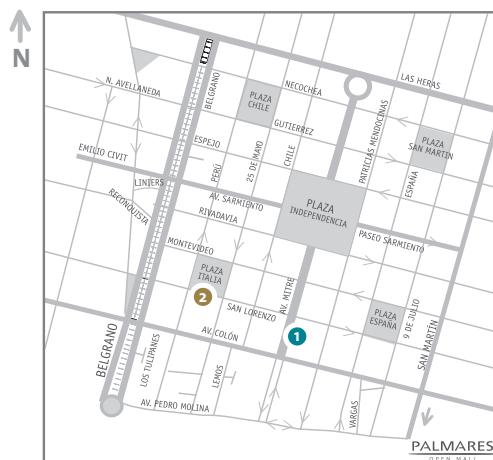

DISTANCIAS DESDE EXECUTIVE HOTEL

- AEROPUERTO INTERNACIONAL FRANCISCO GABRIELLI / 12 MIN.
- PARQUE GENERAL SAN MARTÍN / 5 MIN.
- ÁREA FUNDACIONAL / 8 MIN.
- CENTRO COMERCIAL PALMARES OPEN MALL / 15 MIN.
- ZONAS VITIVINÍCOLAS / 25 MIN.
- CENTRO DE CONGRESOS PALMARES BUREAU / 15 MIN.

DISTANCES FROM EXECUTIVE HOTEL

- 12 MIN. TO FRANCISCO GABRIELLI INTERNATIONAL AIRPORT
- 5 MIN. TO GENERAL SAN MARTÍN PARK
- 8 MIN. TO FUNDATIONAL AREA
- 15 MIN. TO PALMARES OPEN MALL
- 25 MIN. TO WINE AREA
- 15 MIN. TO PALMARES BUREAU CONVENTIONS CENTER